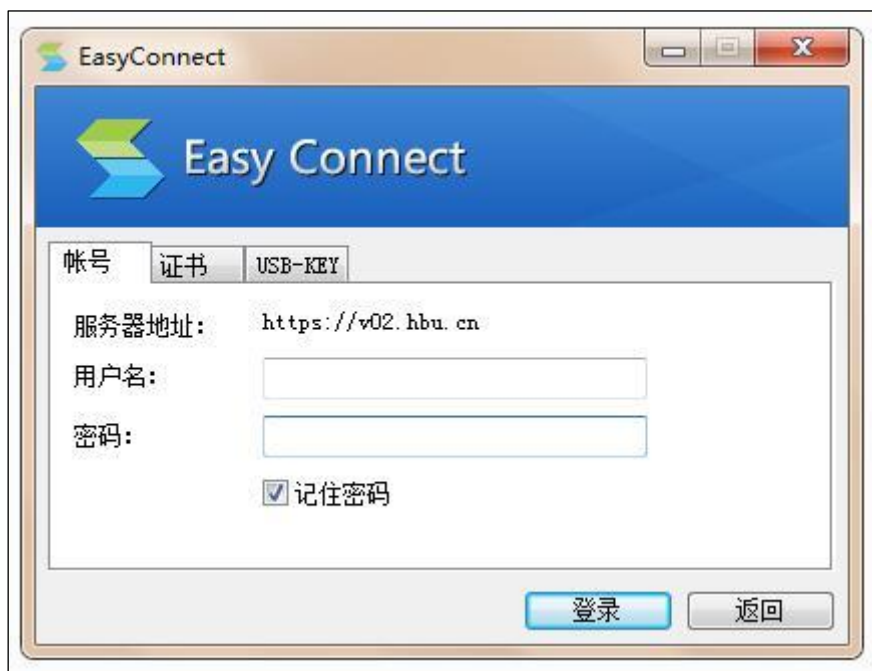

使用 VPN 登录综合教务系统网页操作说明

一、打开河北大学主页，点击页面下方的“VPN 登录”

二、在河北大学 VPN 登录系统页面，点击页面上方的“VPN 登录入口”

三、在弹出的页面中点击“手动安装组件”

四、将 VPN 安装程序“EasyConnectInstaller.exe”下载到电脑

五、双击安装程序完成安装，打开安装好的 VPN 登录程序
“EasyConnect”

六、服务器地址为 <https://v02.hbu.cn>，用户名、密码使用
统一认证的账号密码