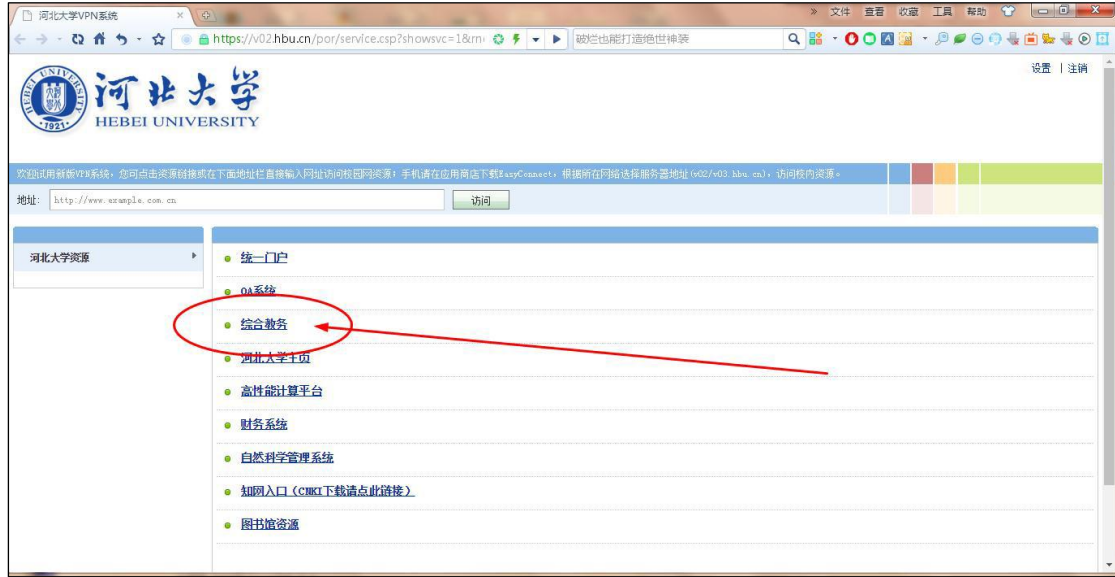

使用 VPN 登录综合教务系统网页操作说明

一、打开河北大学主页，点击页面下方的“VPN 登录”

二、在河北大学 VPN 登录系统页面，点击页面上方的“VPN 登录入口”

三、在弹出的页面中点击“手动安装组件”

四、将 VPN 安装程序“EasyConnectInstaller.exe”下载到电脑

五、双击安装程序完成安装，打开安装好的 VPN 登录程序
“EasyConnect”

六、服务器地址为 <https://v02.hbu.cn>，用户名、密码使用
统一认证的账号密码

七、登录成功后电脑会自动打开如下网页

八、点击网页中的“教务系统”即可登录综合教务系统网页